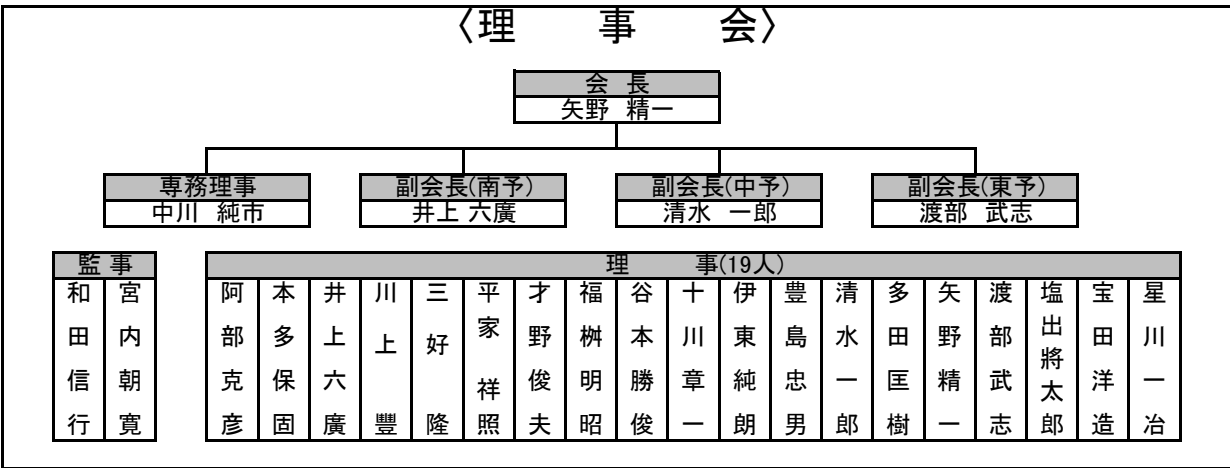

一般社団法人
愛媛県交通安全協会 組織概要

平成30年5月30日現在
:敬称略

参 与				
制交	導交	参交	参交	参交
課通	課通	事通	事通	事通
長規	長指	官部	官部	官部
課道	安消	警防	高警	隊交
路維	全防	隊防	速隊	通機
長持	長災	長路	長路	長動

顧 問			
運 輸 支 局 長	常 任 警 察 本 部 長	公 安 委 員 長	愛 媛 県 知 事

正 会 員 (24団体)																							
愛媛県自転車商協同組合	(一社) 愛媛県バス協会	(一社) 愛媛県ハイヤー協会	愛媛県自家用自動車協会	(一社) 愛媛県トラック協会	(一社) 愛媛県整備振興会	(一社) 愛媛県交通安全協会	鬼北交通安全協会	(一社) 宇和島交通安全協会	西予交通安全協会	八幡浜交通安全協会	内子交通安全協会	大洲交通安全協会	伊予交通安全協会	久万高原交通安全協会	松山南交通安全協会	松山西交通安全協会	松山東交通安全協会	伯方地区交通安全協会	今治交通安全協会	西条交通安全協会	(一社) 新居浜交通安全協会	(一社) 宇摩交通安全協会	